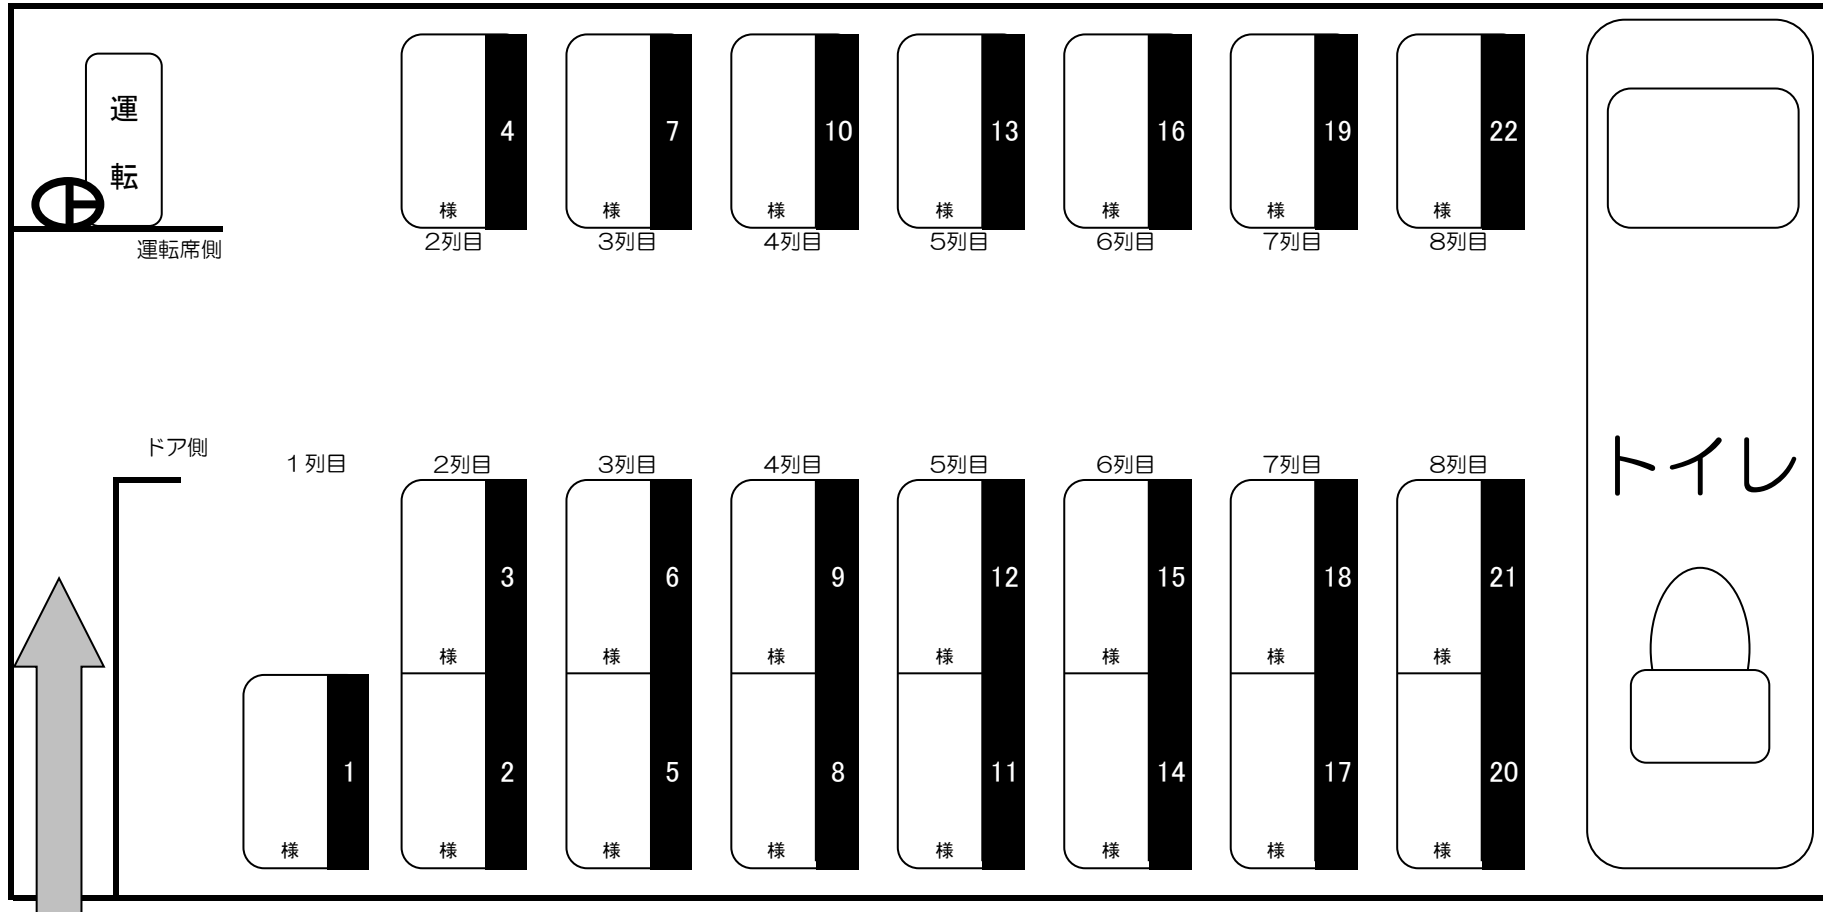

バス座席表 (大型バス)

日付

団体名

座席配分 ⇒ 正座席22席